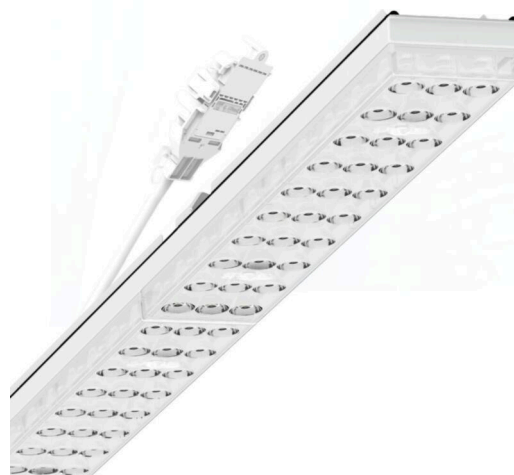

прибородержатель переменный IP 64 - Individual.Lens.Optic - прямой очень узко направленный свет - без видимых стыков

Ламподержатель из оцинкованного стального профиля; слой цинка в сочетании с лаком на полиэфирной смоле хорошо защищает от коррозии; крепление без инструментов, с помощью встроенных нажимных затворов, защита от кражи. Встроенные пластиковые торцы с уплотнительными краями и одно замкнутое уплотнение вокруг, для несущей шины классов защиты до IP64. В несущей трековой шине позиционируется по-разному. Цвет корпуса белый стандартный для электротехники RAL 9016; Прямой очень узко направленный свет для подсветки стеллажей, распространяющийся через линзу «Individual.Lens.Optic» из пластика ПММА. Оптика отдельных линз с прозрачным уплотнением делает сборку и установку предельно удобными, а плоскость легко чистится. Тройные ряды из отдельных линз и лампо-/прибородержатели, идеально согласованные между собой, обеспечивают цельный вид без стыков и неравномерностей. Подключение к электросети через присоединительный провод длиной 1 м для свободного позиционирования ламподержателя в световой полосе и 5-полюсную втычную деталь для быстрой сборки со свободным выбором фаз. Сменные блоки, позволяющие легко модернизировать освещение, существенно продлевают срок службы всей осветительной установки.

DEEP-LINK

<https://www.regiolux.de/ru/article/19447006040>

Ссылка	LED 10000lm 840
ηLB	100 %
Φ ↓/↑	99 % / 1 %
UGR поп./вдоль	13.7 / 12.4
дисплей	65° < 3000cd/m²

Механика

цвет корпуса белый стандартный для электротехники RAL 9016

размеры (LxWxH/DxH) 1531mm x 55mm x 37mm

вес (нетто) 2kg

Вид монтажа сборка трековых систем, световая структура

размеры

L	1531 mm	Длина
В	55 mm	Ширина
н	37 mm	Высота