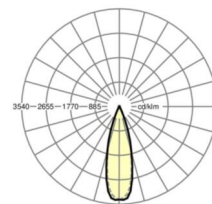

параметры

номер заказа	19447006040
код EAN	4020863410422
номер таможенного тарифа	94051190
Знак прохождения контроля	IP 64, класс защиты I, для рабочих мест за дисплеем 65° < 3000, ENEC10 VDE, F, D, HACCP DIN10500/Food/IFS-пригодность для применения/BRC, Indoor, CE
Степень ударопрочности IK	IK03 (-20°C bis 25°C)
Температура окружающей среды	ta -20°C в 25°C
Особые свойства	Готовность к IoT «Ready for IoT»
Гарантийный срок	5 лет
Государственные программы поддержки	BEG - государственные субсидии для энергосберегающих зданий (действительна только для Германии)

электротехника

Балласт	Электронный драйвер DALI2 (1 штука)
Мощность системы	70W
сетевое напряжение	230V/50Hz
класс энергосбережения/Источник света	D

Оптика

Оснастка	LED, цветопередача/оттенок света CRI ≥ 80 / 4000K
Допуск для координаты цветности (MacAdam)	3SDCM
Фотобиологическая безопасность (светильник)	RG1
Номинальный световой поток	10142lm
Срок службы LED	50000h L80/B10 (Tq 25°C)
светоотдача светильников	145lm/W
Угол излучения	30° (C0) / 30° (C90)
UGR поп./вдоль	13.7 / 12.4

DEEP-LINK

<https://www.regiolux.de/ru/article/19447006040>